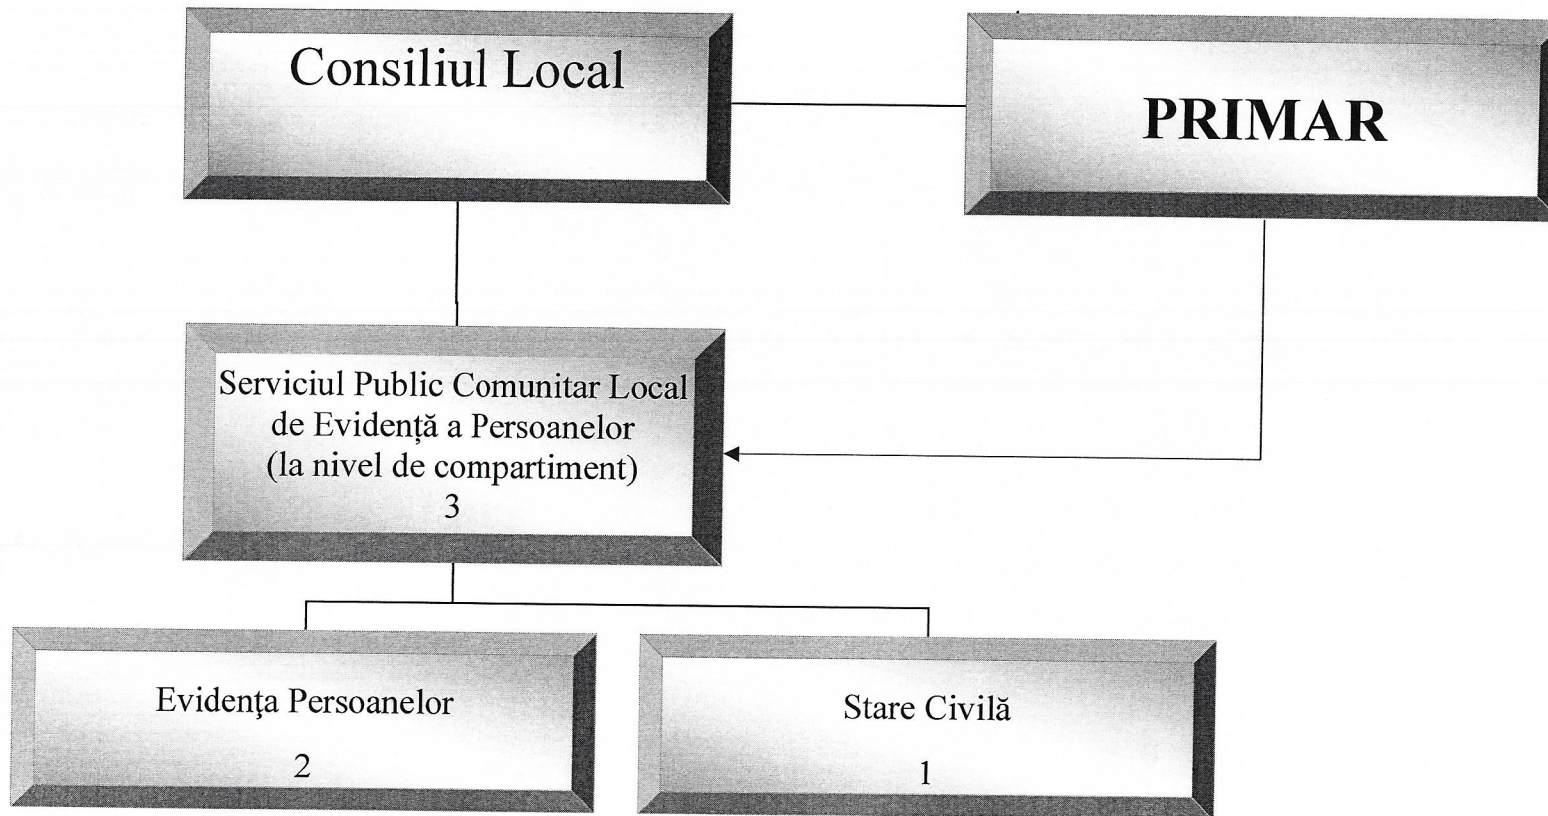

ORGANIGRAMA Serviciului Public Comunitar Local de Evidență a Persoanelor Braloșțița

PRESEDINTE DE ȘEDINȚĂ,

SECRETAR GENERAL,